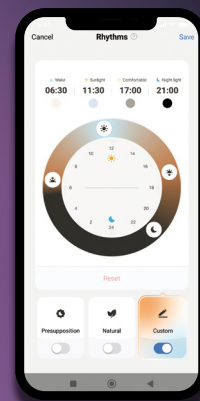

Smart LED G9 žárovka

Přizpůsobte světlo svým představám!

S naším chytrým stropním svítidlem můžete dosáhnout dokonalého stmívání podle vašich preferencí. Bez ohledu na to, zda potřebujete jemné pozadí nebo intenzivní osvětlení, můžete plynule nastavit jeho jas od 1 % do 100 %. Dále můžete nastavit teplotu barvy bílého světla od příjemné teplé bílé až po studenou bílou a denní bílou barvu. Užijte si dokonalou kontrolu a přizpůsobte si světlo pro každou situaci.

Časování je hračka

Automatizujte svá světla jednoduše. K dispozici je týdenní spínací režim. S funkcí Astro dále povýšíte osvětlení na vyšší úroveň, kdy se světlo spíná společně se západem a východem slunce automaticky.

Pomalé stmívání a rozsvěcení

Nastavte si pomalé stmívání pro pohodlné usínání nebo rozsvěcení pro snadnější vstávání. Přizpůsobte si intenzitu světla postupným přechodem, který simuluje přirozené světlo. Užijte si klidné a pohodové začátky a konce dne s naší chytrou žárovkou.

Světlo jako venku

Naše chytré žárovky využívají funkci **biologických rytmů**, která dokáže přizpůsobit barvu světla podle geografické polohy, vy tak získáte zcela přirozené osvětlení, které odpovídá okolnímu světu. Během dne se barva světla mění podle denního cyklu, poskytující vám optimální komfort a pohodlí. Užijte si harmonii se světlem díky naší žárovce RETLUX RSH 105.