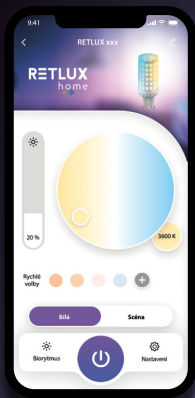

RETFLUX

home

Aby bylo jasno Chytře neznamená složitě

RETFLUX je značka, která vznikla s jediným cílem, osvětlit lidem cestu k chytřejšímu a bezpečnějšímu domovu. Věříme, že moderní technologie by neměly být záhadou, ale příležitostí pro každého. Proto jsme se rozhodli nabízet chytré produkty, které jsou cenově dostupné, kvalitní, a především snadno ovladatelné pomocí pár stisků v přehledné aplikaci.

Smart LED G9 žárovka

Přizpůsobte světlo svým představám!

S naším chytrým stropním svítidlem můžete dosáhnout dokonalého stmívání podle vašich preferencí. Bez ohledu na to, zda potřebujete jemné pozadí nebo intenzivní osvětlení, můžete plynule nastavit jeho jas od 1 % do 100 %. Dále můžete nastavit teplotu barvy bílého světla od příjemné teplé bílé až po studenou bílou a denní bílou barvu. Užijte si dokonalou kontrolu a přizpůsobte si světlo pro každou situaci.

Časování je hračka

Automatizujte svá světla jednoduše. K dispozici je týdenní spínací režim. S funkcí Astro dále povýšíte osvětlení na vyšší úroveň, kdy se světlo spíná společně se západem a východem slunce automaticky.

Světlo jako venku

Naše chytré žárovky využívají funkci **biologických rytmů**, která dokáže přizpůsobit barvu světla podle geografické polohy, vy tak získáte zcela přirozené osvětlení, které odpovídá okolnímu světu. Během dne se barva světla mění podle denního cyklu, poskytující vám optimální komfort a pohodlí. Užijte si harmonii se světlem díky naší žárovce RETLUX RSH 105.