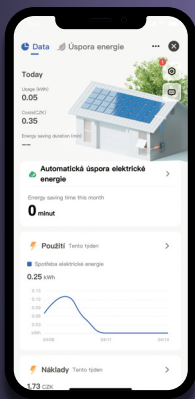

Smart LED G9 žárovka

Přizpůsobte světlo svým představám!

S naším chytrým stropním svítidlem můžete dosáhnout dokonalého stmívání podle vašich preferencí. Bez ohledu na to, zda potřebujete jemné pozadí nebo intenzivní osvětlení, můžete plynule nastavit jeho jas od 1 % do 100 %. Dále můžete nastavit teplotu barvy bílého světla od příjemné teplé bílé až po studenou bílou a denní bílou barvu. Užijte si dokonalou kontrolu a přizpůsobte si světlo pro každou situaci.

Časování je hračka

Automatizujte svá světla jednoduše. K dispozici je týdenní spínací režim. S funkcí Astro dále povýšíte osvětlení na vyšší úroveň, kdy se světlo spíná společně se západem a východem slunce automaticky.

Pomalé stmívání a rozsvěcení

Nastavte si pomalé stmívání pro pohodlné usínání nebo rozsvěcení pro snadnější vstávání. Přizpůsobte si intenzitu světla postupným přechodem, který simuluje přirozené světlo. Užijte si klidné a pohodové začátky a konce dne s naší chytrou žárovkou.

Světlo jako venku

Naše chytré žárovky využívají funkci **biologických rytmů**, která dokáže přizpůsobit barvu světla podle geografické polohy, vy tak získáte zcela přirozené osvětlení, které odpovídá okolnímu světu. Během dne se barva světla mění podle denního cyklu, poskytující vám optimální komfort a pohodlí. Užijte si harmonii se světlem díky naší žárovce RETLUX RSH 105.