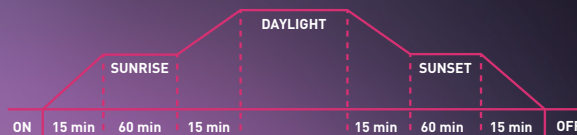

Smart LED G9 žárovka

Přizpůsobte světlo svým představám!

S naším chytrým stropním svítidlem můžete dosáhnout dokonalého stmívání podle vašich preferencí. Bez ohledu na to, zda potřebujete jemné pozadí nebo intenzivní osvětlení, můžete plynule nastavit jeho jas od 1 % do 100 %. Dále můžete nastavit teplotu barvy bílého světla od příjemné teplé bílé až po studenou bílou a denní bílou barvu. Užijte si dokonalou kontrolu a přizpůsobte si světlo pro každou situaci.

Časování je hračka

Automatizujte svá světla jednoduše. K dispozici je týdenní spínací režim. S funkcí Astro dále povýšíte osvětlení na vyšší úroveň, kdy se světlo spíná společně se západem a východem slunce automaticky.

Pomalé stmívání a rozsvěcení

Nastavte si pomalé stmívání pro pohodlné usínání nebo rozsvěcení pro snadnější vstávání. Přizpůsobte si intenzitu světla postupným přechodem, který simuluje přirozené světlo. Užijte si klidné a pohodové začátky a konce dne s naší chytrou žárovkou.

Světlo jako venku

Naše chytré žárovky využívají funkci **biologických rytmů**, která dokáže přizpůsobit barvu světla podle geografické polohy, vy tak získáte zcela přirozené osvětlení, které odpovídá okolnímu světu. Během dne se barva světla mění podle denního cyklu, poskytující vám optimální komfort a pohodlí. Užijte si harmonii se světlem díky naší žárovce RETLUX RSH 105.

Kontrolujte svou energii a úspory

Chytrá žárovka Vám umožní sledovat a zaznamenávat spotřebu **elektrické energie** pro každý den v roce, abyste měli přehled o tom, kolik energie spotřebujete. Nechte si zasílat podrobné reporty, trendy a upozornění na zvýšenou spotřebu, abyste mohli efektivněji řídit svou spotřebu energie.

*Tato funkce je zpoplatněna měsíční nebo roční částkou.

Ovládejte inteligentní osvětlení hlasem