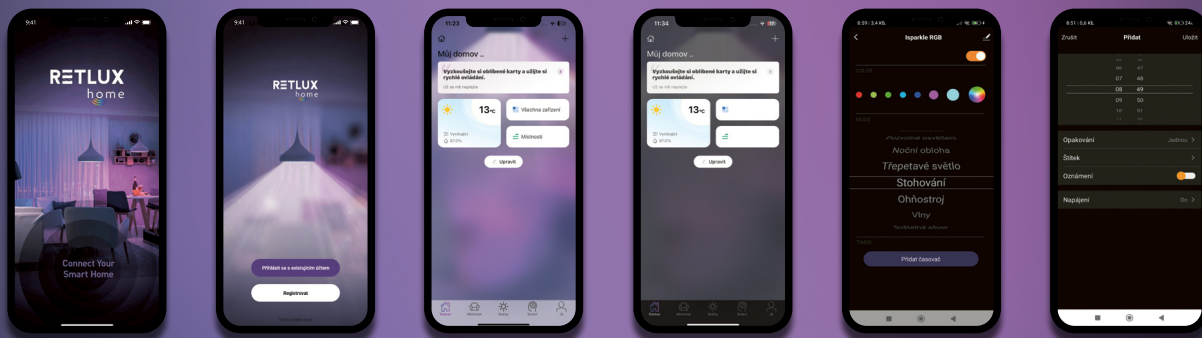

### Vše pohromadě na jediném místě

Využijte jedinečnou možnost ovládat vícero řetězů ve skupině najednou. Díky funkci světelných skupin si můžete snadno propojit více řetězů a ovládat je pomocí jediného dotyku. To vám umožní vytvořit úchvatné světelné scény.

### Ulehčete si život s konkrétními scénami a automatizacemi

Vytvořte časové plány a nastavte automatizace, které reagují na akce jiných zařízení. Představte si, že se vánoční stromeček automaticky zapne při vstupu do místnosti, nebo že se rozsvítí v určitém čase dle vašeho plánu.

### Ukládejte si svá oblíbená nastavení

Užijte si své oblíbené osvětlení pro romantické večery nebo sledování filmů. Uložte si tato nastavení a jednoduše si je vyberte i příště. Už nemusíte vše nastavovat řetěz manuálně pokaždé, když si budete chtít vytvořit jedinečnou atmosféru.

### Synchronizujte všechna zařízení najednou

Můžete vytvořit světelné skupiny, které vám umožní ovládat více zařízení současně. Jedním kliknutím změňte barvu či efekt vánočního osvětlení v celé místnosti nebo domě.