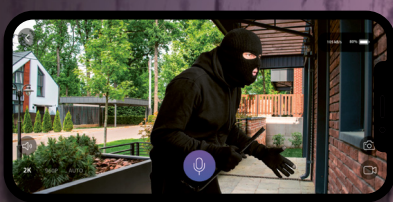

## Chytrý bezdrátový videozvoněk

### Mějte přehled o dění před Vaším domem

S Wi-Fi zvonek a mobilním telefonem s nainstalovanou aplikací RETLUX Home vám již neunikne žádné dění před vašimi dveřmi. Nezmeškejte dlouho očekávanou návštěvu či kurýra nesoucího zásilku. Jakmile na chytrý zvonek RETLUX RSH 501 někdo zazvoní, okamžitě ve svém telefonu vidíte, o koho se jedná, a můžete se s ním na dálku spojit. Udělejte ze svého domova chytré a komfortní místo.

### Široký zorný úhel

Díky širokému zornému úhlu nezůstane skryté žádné zákoutí. Mějte naprostý přehled o dění ve vašem prostoru, ať už jde o sledování pozemku či prostoru před samotnými dveřmi. Díky nastavitelným pohybovým zónám vás zvonek upozorní pouze tehdy, když je detekován pohyb v konkrétních oblastech, které jste si vybrali k monitorování. Tím se vyhnete zbytečným upozorněním a budete informováni jen o skutečně důležitých událostech.