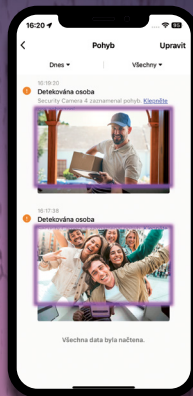

## Aby bylo jasno Chytře neznamená složitě

RETLUX je značka, která vznikla s jediným cílem, osvětlit lidem cestu k chytřejšímu a bezpečnějšímu domovu. Věříme, že moderní technologie by neměly být záhadou, ale příležitostí pro každého. Proto jsme se rozhodli nabízet chytré produkty, které jsou cenově dostupné, kvalitní, a především snadno ovladatelné pomocí pár stisků v přehledné aplikaci.

## Chytrý bezdrátový videozvoněk

### Mějte přehled o dění před Vaším domem

S Wi-Fi zvonek a mobilním telefonem s nainstalovanou aplikací RETLUX Home vám již neunikne žádné dění před vašimi dveřmi. Nezmeškejte dlouho očekávanou návštěvu či kurýra nesoucího zásilku. Jakmile na chytrý zvonek RETLUX RSH 501 někdo zazvoní, okamžitě ve svém telefonu vidíte, o koho se jedná, a můžete se s ním na dálku spojit. Udělejte ze svého domova chytré a komfortní místo.

### Záznamy až desítky hodin zpětně

Ve svém vybavení má přístroj slot pro paměťovou kartu micro SD až do 128 GB, na které si můžete ukládat všechny záběry. A jako bonus dostanete zdarma cloudové úložiště pro záznamy událostí, např. o tom, že někdo zazvoní, nebo se podezřele pohybuje před domem. Funkce nepřetržitého záznamu vám umožní sledovat videa zpětně, a to až několik desítek hodin, a tak vám neunikne žádný důležitý okamžik.