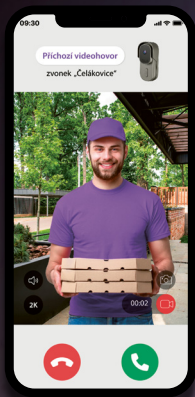

### Mějte přehled o dění před Vaším domem

S Wi-Fi zvonek a mobilním telefonem s nainstalovanou aplikací RETLUX Home vám již neunikne žádné dění před vašimi dveřmi. Nezmeškejte dlouho očekávanou návštěvu či kurýra nesoucího zásilku. Jakmile na chytrý zvonek RETLUX RSH 501 někdo zazvoní, okamžitě ve svém telefonu vidíte, o koho se jedná, a můžete se s ním na dálku spojit. Udělejte ze svého domova chytré a komfortní místo.