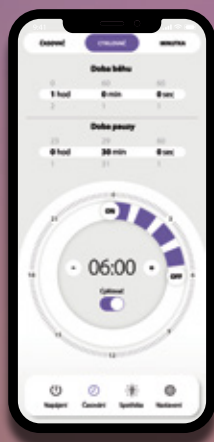

Jednoduše nastavitelná doba provozu

Tažením na displeji jednoduše nastavte, jak dlouho má být spotřebič zapnutý. Jednoduché ovládání s obdobou klasické kuchyňské minutky. Minutka rovněž slouží i jako opožděné spuštění spotřebiče.