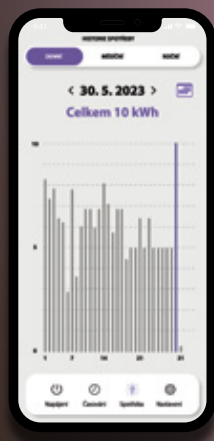

Kontrola energií a úspor

Umožňujeme vám sledovat a uchovávat hodnoty o spotřebě až 1 rok zpětně. Zaznamenáváme spotřebu pro každý den v roce, abyste měli přehled o tom, kolik energie spotřebujete. S touto informací můžete plánovat úsporná opatření a efektivně spravovat svou spotřebu energie.

Specifikace

- Napětí: 250 V~/50 Hz
- Maximální zatížení: 16 [2,5] A, Σ 3 680 W
- Frekvence Wi-Fi: 2,4 GHz Wi-Fi standard: IEEE 802.11 b/g/n
- Bezpečnostní mechanismy: OPEN/WEP/WPA-PSK/WPA2-PSK, WPA3
- Ovládání: Wi-Fi, Bluetooth 5.2
- Maximální výkon vysílače 100mW při 2,4GHz – 2,4835GHz

Logistické údaje

- Brutto hmotnost: 73 g
- Rozměry obalu: 60 x 60 x 95 mm (d x š x v)
- Typ balení: krabička
- Balení: 1 / 100

Označení: RHS 201
SAP: 52000095
EAN: 8590669350964

WiFi

Group control

Presence detection

Electricity statistic

Time plan

Voice support

Astro timing

16A Current

3680W Power

Automation

**Orientační AMOC:
399 Kč**