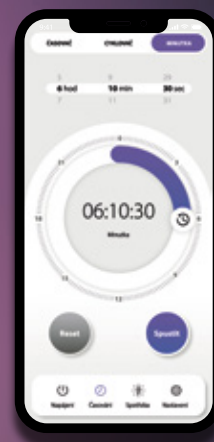

### Chytrá kontrola ve vašich rukou!

S naší technologicky pokročilou inteligentní zásuvkou získat kontrolu nad elektronikou. Ovládejte zásuvku pomocí naší aplikace RETLUX Smart home, která je k dispozici pro iOS i Android.

### Časové spínací funkce

Vytvářejte seznamy pro automatizované zapnutí a vypnutí spotřebičů. Začněte vytvářet časové seznamy pro zapnutí a vypnutí připojených spotřebičů. Nastavte si, kdy se mají zařízení zapínat a vypínat, ať už je to denně nebo ve specifické dny a časy. S touto funkcí můžete snadno plánovat a automatizovat provoz vašich spotřebičů.

### Spínání v pravidelných cyklech

Zapínejte spotřebiče typu topení, chlazení, filtrace v pravidelných intervalech. Vhodné pro případy, kdy není žádoucí, aby spotřebič běžel trvale. S pomocí této funkce snížíte spotřebu a prodloužíte životnost připojeného zařízení

### Jednoduše nastavitelná doba provozu

Tažením na displeji jednoduše nastavte, jak dlouho má být spotřebič zapnutý. Jednoduché ovládání s obdobou klasické kuchyňské minutky. Minutka rovněž slouží i jako opožděné spuštění spotřebiče.