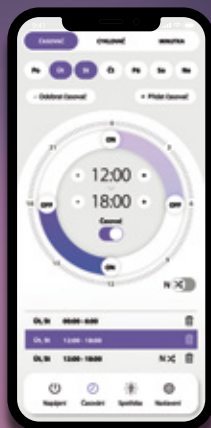

## Chytrá zásuvka

### Chytrá kontrola ve vašich rukou!

S naší technologicky pokročilou inteligentní zásuvkou získat kontrolu nad elektronikou. Ovládejte zásuvku pomocí naší aplikace RETLUX Smart home, která je k dispozici pro iOS i Android.

### Časové spínací funkce

Vytvářejte seznamy pro automatizované zapnutí a vypnutí spotřebičů. Začněte vytvářet časové seznamy pro zapnutí a vypnutí připojených spotřebičů. Nastavte si, kdy se mají zařízení zapínat a vypínat, ať už je to denně nebo ve specifické dny a časy. S touto funkcí můžete snadno plánovat a automatizovat provoz vašich spotřebičů.