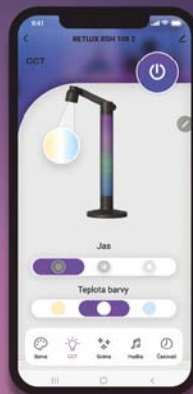

## Aby bylo jasno Chytře neznamená složitě

RETFLUX home vám přináší moderní a elegantní **kombinaci stolní lampičky a ambientního svítidla** navíc rozšířené o chytré funkce. Lampička umožňuje **regulaci teploty světla od 2700K do 6000K** a díky **otočné základně (350°) a ramenu (340°)** osvítl přesně to, co potřebujete. **S 16 miliony barev** a digitálně řízeným diodám **RGB IC** vám vytvoří nezapomenutelnou atmosféru. Speciální **režim reakce na hudbu** s vestavěným mikrofonom rozzáří váš interiér v rytmu oblíbené skladby, s naší chytrou lampičkou se tedy rozhodně nudit nebudete.

## Chytrá stolní lampička

### Přizpůsobte si jas a barevnou teplotu, jak potřebujete

Bílé světlo je zásadní pro správné fungování organismu. Naše lampička umožňuje nastavit jas i teplotu světla. Díky funkci automatického zapnutí se můžete probouzet světlem – chladné tóny s vysokým jasnem vás ráno nastartují, zatímco večer teplé bílé světlo podpoří tvorbu melatoninu, navodí klid a pomůže vám dokonale relaxovat.